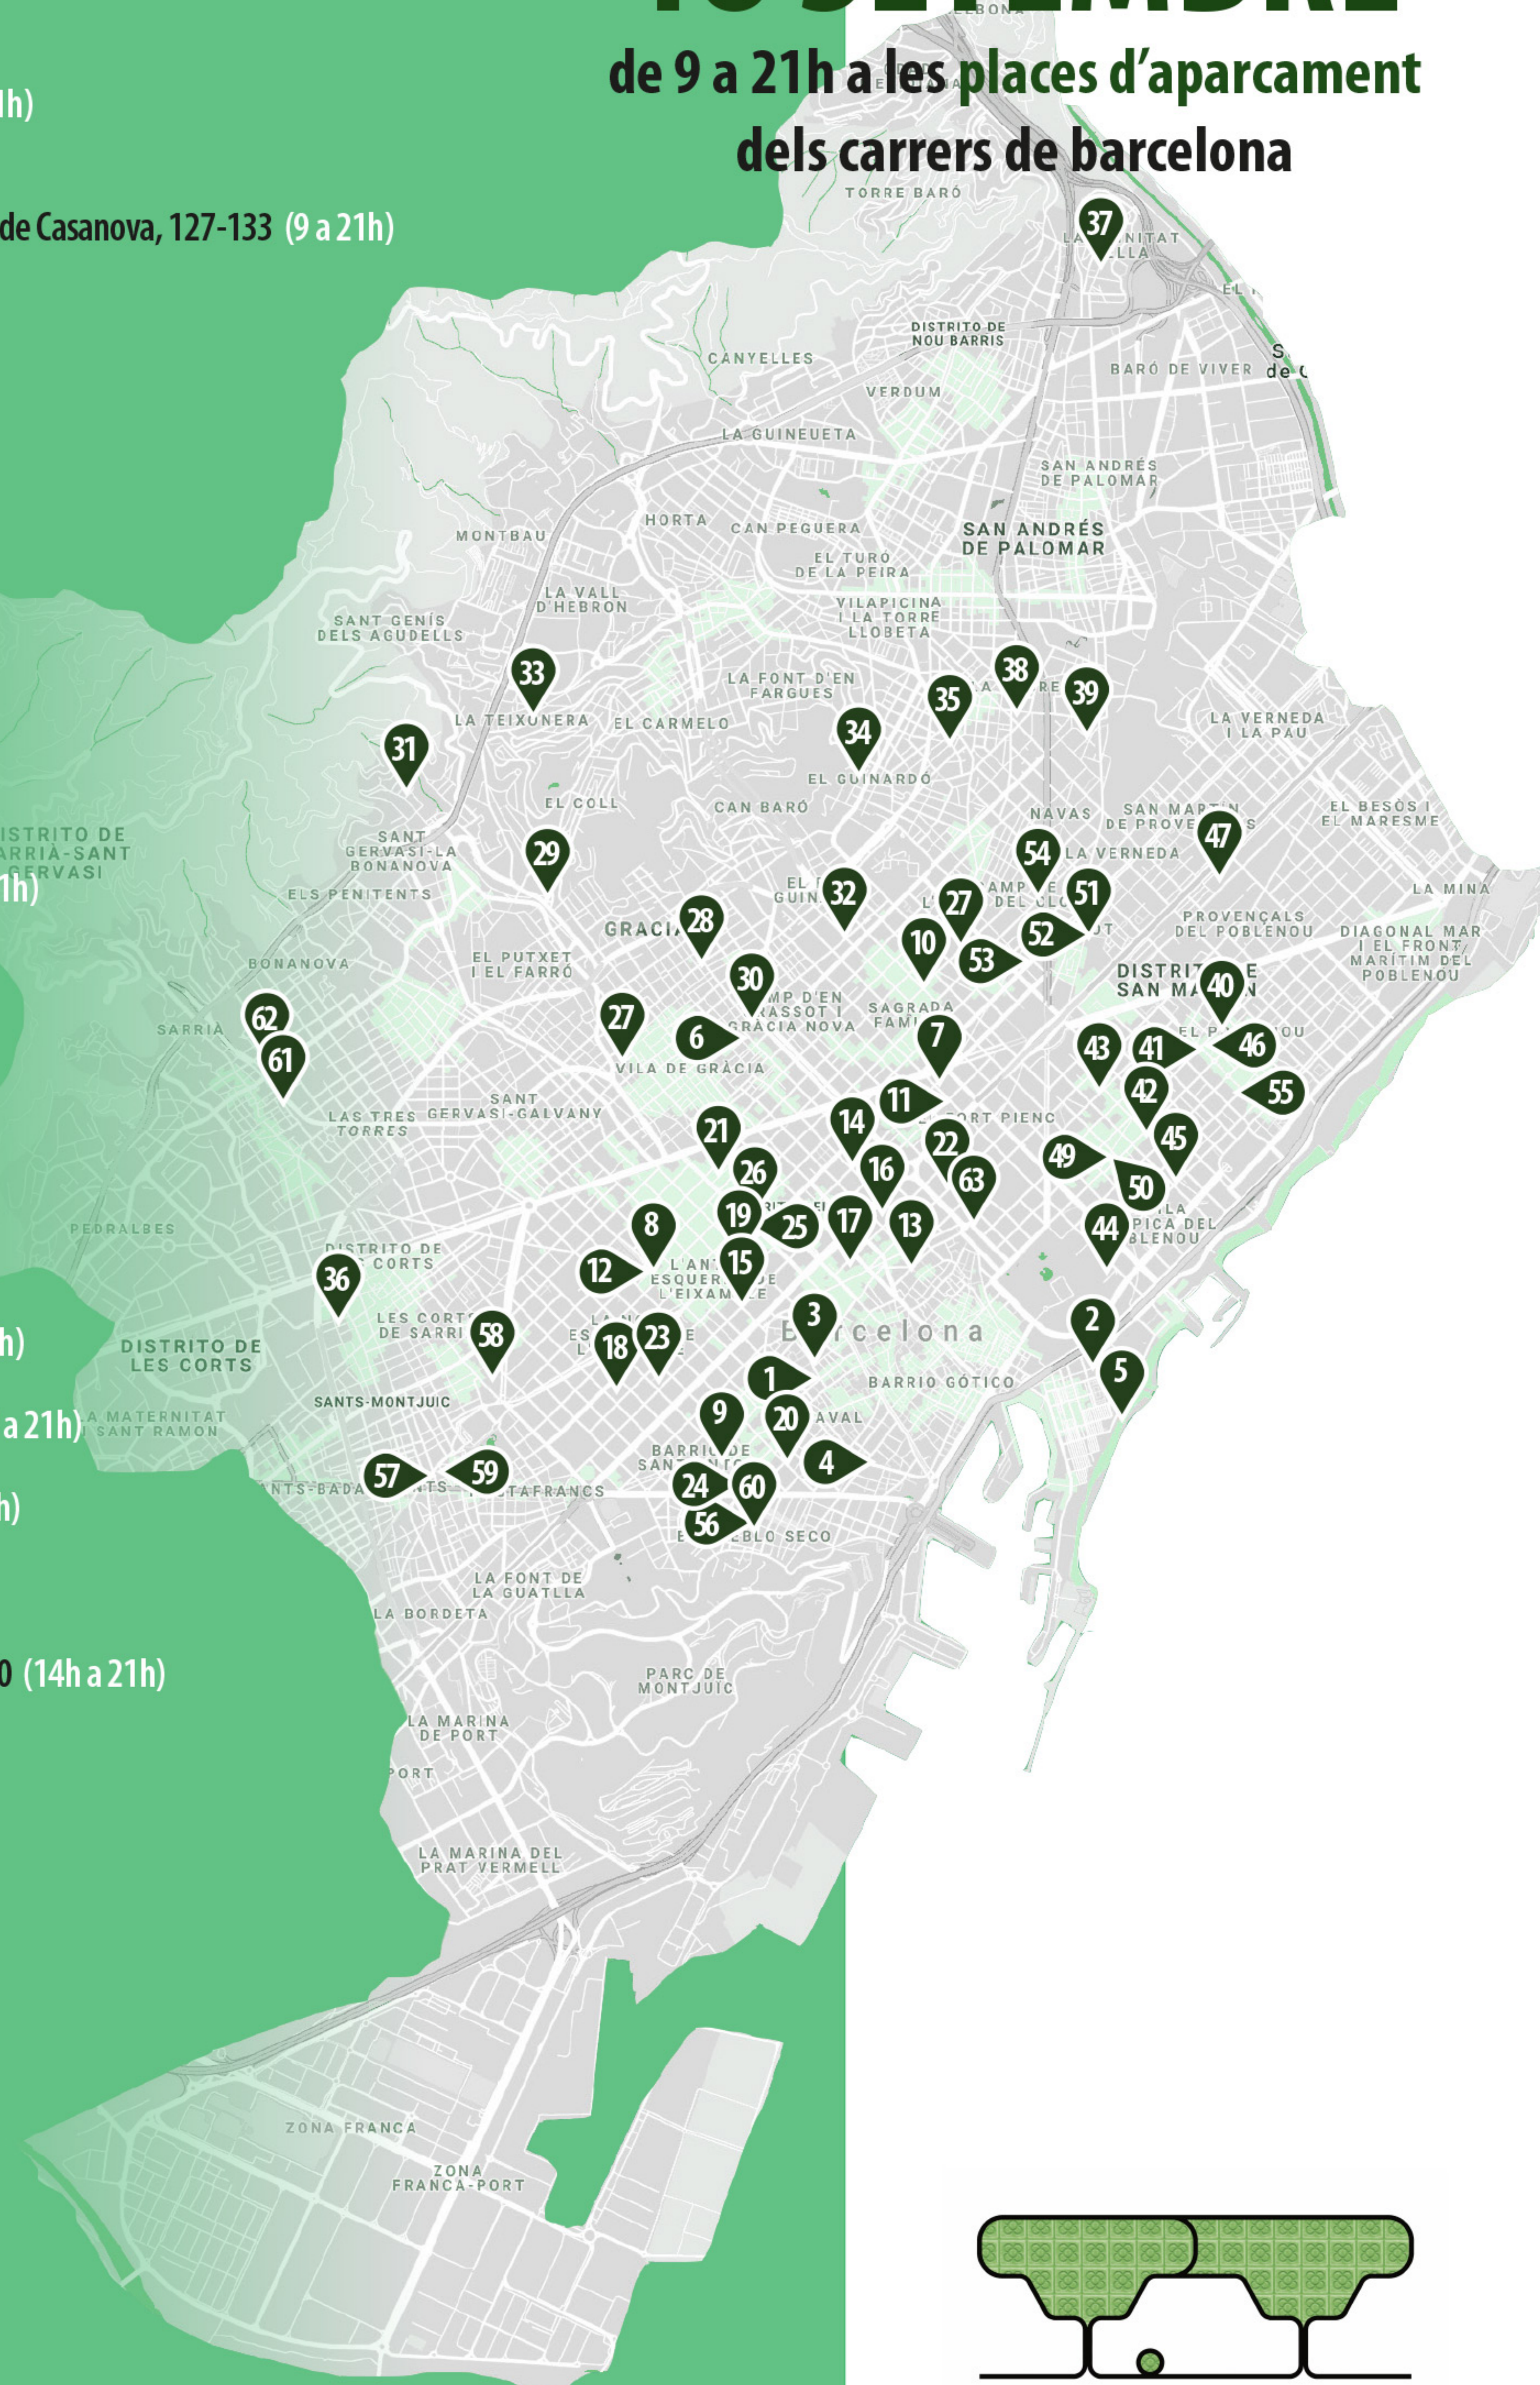

18 SETEMBRE

de 9 a 21h a les places d'aparcament
dels carrers de barcelona

1. FREE(VIRTUAL)HUGS - COOPERATIVA COLECTIC (COLECTIC SCCL) C/ del Àngels, 4 (14h a 21h)
2. RELAXA'T AL JARDÍ! - GRUP D'ECOCONSUM LA SARDINETA DE LA BARCELONETA C/ Ginebra, 43 (18h a 21h)
3. BAM BIO ARQUITECTURA MEDITERRÀNIA - BAM BIOARQUITECTURAMEDITERRÀNIA C/ de montalegre 4 (9 a 21h)
4. ECOFEMINIST HOUSE - COOPERATIVA NINKASI C/ Nou de la Rambla, 43 (14h a 21h)
5. EXPLORA LA BIODIVERSITAT DE BARCELONA A TRAVÉS DE LA CIÈNCIA CIUTADANA - COS4CLOUD Pg. Marítim de la Barceloneta 8 (9 a 21h)
6. LA CIUDADANIA EN EL CENTRO DE LA SOSTENIBILIDAD DE LAS CIUDADES - IDEAS FOR CHANGE C/ Bailén, 231 (9 a 21h)
7. LA CIUTAT DELS CIUTADANS I CIUTADANES RESPONSABLES! - STOP ACCIDENTES C/ Sardunya, 256 (14h a 21h)
8. VERS UNS EDIFICIS MENYS CONTAMINANTS I UN ESPAI PÚBLIC MÉS AMABLE, CONTRIBUÏM - GRUP ARQUITECTES COAC EIXAMPLE C/ de Casanova, 127-133 (9 a 21h)
9. TEIXINT UN PENSAMENT SOSTENIBLE. - FUNDACIÓ FORMACIÓ I TREBALL c/ manso 33 (9 a 21h)
10. JUGEM EN VERD - CASAL INFANTIL SAGRADA FAMÍLIA I AULA AMBIENTAL SAGRADA FAMÍLIA C/ Provença 480 (14h a 21h)
11. PER UNA BARCELONA SENSE FUMS - JOVENT REPÚBLICA BARCELONA C/ Diputació amb C/ Sardunya 207 (9 a 21h)
12. ALLIBEREM LA CIUTAT - CLIMACCIÓ C/ Casanova, 133 (9 a 21h)
13. ESPAIS DE CURA, ESPAIS DE VIDA - COL·LECTIU PUNT 6 SCCL C/ d'Ortigosa 16 (9 a 21h)
14. LABORATORI AL CARRER - ESCOLA SAGRAT COR DIPUTACIÓ C/ del Consell de Cent & Carrer de Girona (18h a 21h)
15. GAUDIR DE LA CIUTAT - CATALUNYA CAMINA I P(A)T - PREVENCIÓ D'ACCIDENTS DE TRÀNSIT C/ Diputació amb Aribau (9h a 14h)
16. JUNTES PER A UN MÓN MILLOR - GRUP ECOS C/ Casp 43 (9h a 14h)
17. SI TU VULGUÉSSIS SER UN SUPERHEROI... - FUNDACIÓ EL MILÀ C/ Casp, 22 (9h a 14h)
18. GREEN CALÀBRIA - OFICINA JOVE DE CALÀBRIA I PUNT JIP C/ Calàbria 147 (9h a 14h)
19. CONVIVENCIA ENTRE PLAGAS - ECOLOGÍAS CULTURALES - PEI - MACBA Pl. Doctor Letamendi, 36 (14h a 21h)
20. PUNT INFORMATIU DEL CONSUM RESPONSABLE - ESPAI CONSUM RESPONSABLE Ronda Sant Pau 45 (9h a 14h)
21. PARK POST COVID - GIXSU, GRUP D'INTERÈS PER LA SOSTENIBILITAT URBANA rmb. de Catalunya, 104 (14h a 21h)
22. TRANSFORMEM L'ILLA EN PARADÍS - CASAL DE BARRI TRANSFORMADORS c/ Ausiàs Marc, 60 (9 a 21h)
23. FEM UN VER(D)MUT? - AMBIENTUBERS C/ Viladomat, 140 (14h a 21h)
24. + JOCS - COTXES - CASAL INF. COTXERES BORRELL I AULA AMBIENTAL SAGRADA FAMÍLIA I A. ANIMAL LATITUDE C/ Viladomat (14h a 21h)
25. URBANISMO, IMPACTOS AMBIENTALES Y SALUD - IS GLOBAL rmb. de Catalunya, 75 Matí i Tarda (9 a 21h)
26. PLURIVERSITAT - UNIVERSITAT DE CARRER I DIVERSA PER TOTS ELS PÚBLICS - CALAIX AMBIENTAL C/ Dos de maig, 539 (14h a 21h)
27. EL JOC DELS SENTITS - ANYI URBÀ rmb. del Prat, 5 (9h a 14h)
28. PARKING NO-MIXTO - CICLIQUES C/Providencia con torrent de les flors (16 a 21h)
30. EL CICLE DE LA MATÈRIA ORGÀNICA - VIDAS SOSTENIBLES C/Sant Antoni Maria Claret, 6-8 (14h a 21h)
31. MÚSICA PER VIURE - ESCOLA SADAKO C/ Collserola 42 (9 a 14h)
33. PARKINGBRIC - CENTRE CÍVIC TEIXONERA C/ Arenys 75 (10 a 19h)
34. JUGA I MOU-TE - ASOCIACIÓ MAMAG C/ Nen de la Rutlla (14h a 21h)
35. UN CARRER PLE DE CONTES. - ESCOLA GUINARDÓ C/ Dr Valls 25-27 (9 a 21h)
36. THEATRE IN THE PARK(ING) - TEATRE A L'ESPAI PÚBLIC ENVERS TEATRE Pl. Comas o C/ Dolors Masferré (14h a 21h)
37. EL CÍVIC AL CARRER! PARKING DAY - C.CÍVIC TRINITAT VELLA I AULA AMBIENTAL DE SANT ANDREU C/ Mare de deu de Lorda 10 (9 a 21h)
38. TRANSFORMEM L'ESPAI! - CENTRE CÍVIC CAN CLARIANA CULTURAL C/ Felip II, n222 Matí i Tarda (9 a 21h)
39. FLORIM ELS CARRERS DE LA SAGRERA - FEDERACIÓ TORRE DE LA SAGRERA, NAU BOSTIK, ESPAI JOVE GARCILASO C/ Ciutat d'Elx, 18 (9 a 21h)
40. STREET MÀGIC-CLOWN ART - COMPANYIA TAGER C/ Pallars 244 (9 a 21h)
41. MARIA SYBILLA MERIANY ¿POR QUÉ SON IMPORTANTES LOS INSECTOS EN LA CIUDAD? - NOIES AL LAB C/ del Pallars, 233 (17:30h a 20h)
42. PUBLIC PLAY SPACE - INSTITUT D'ARQUITECTURA AVANÇADA DE CATALUNYA C/ Pujades 102 (14h a 21h)
43. IDENTITATS - L'AFLUENT C/ Sancho de Avila 78 Matí i Tarda (9 a 21h)
44. EL MERCAT SOMIAT - MOVING MARKETPLACES C/ de Villena 1-9 Matí i Tarda (9 a 21h)
45. CRECIMIENTOS COLECTIVOS. ESTRUCTURAS EN EQUILIBRIO - INULA + CUCHARA + ABONOKMO + CONNECTHORT C/ del Dr. Trueta, 100 (14h a 21h)
46. AIRE NET JAI! - GREENPEACE Rmb. Poblenou 104 (14h a 21h)
47. EDUCAPARK - EDUCAMBIENT, SCCL C/ del Perú, 195 (9 a 14h)
49. MOSTRA DE VEHICLES SOSTENIBLES - BICICLOT C/ Pere IV 51 (9 a 21h)
50. PEDALA UNA BICICLETA REBICICLEM. COM RECUPEREM I REUTILITZEM LES BICICLETES? - BICICLOT C/ Pere IV 58 (14h a 21h)
51. GREEN CITY LAB - GREEN CITY LAB C/ de les Escoles 29 (9 a 21h)
52. FRUTAL! SHAKES - FRUTAL! SHAKES C/ de les Escoles, 29 (9 a 21h)
53. CARRIL BICI = MENOS COCHES = MÁS SALUD - PROU TRÀNSIT C/ Aragón 556 (9 a 21h)
54. MUNTANYA PARK VERD - DOVELLA RESPIRA. (AFA DOVELLA) C/ Muntanya 38 (9 a 21h)
55. FUNDACIÓ GENTIS - FUNDACIÓ GENTIS (PERSONES EN RISC D'EXCLUSIÓ SOCIAL C/ LLull, 167 (9h a 14h)
56. PARKLET - LLIBRERIA AL CARRER. - LA RAPOSA DEL POBLE SEC C/ Tapioles 42 (9 a 21h)
57. ESPAI DE REFLEXIÓ ECO-MARXISTA - FUNDACIÓ REVOLUCIÓ DEMOCRÀTICA C/ d'alcolea 22 (14h a 21h)
58. RACÓ ZEN - FUNDACIÓ JOIA Av. Josep Tarradellas 13, 15 i 17 (9h a 14h)
59. ELS BÉNS COMUNS S'HAN DE GESTIONAR COL·LECTIVAMENT. - FUNDACIÓ L'ALTERNATIVA C/ d'alcolea 22 (9h a 14h)
60. PLANTA'T AL CARRER - CENTRE CIVIC EL SORTIDOR PL. del sortidor (17h a 20h)
61. ENVERDIM SARRIÀ - CASA ORLANDAI Via Augusta, 315 (9 a 21h)
62. RODES VERDES II: REWILDING - ASSOCIACIÓ AUXILIA Via Augusta 350 (9h a 14h)
63. PARKLET - TRANSFORMADORS C/ d'Ausias March 60 (16 a 21h)